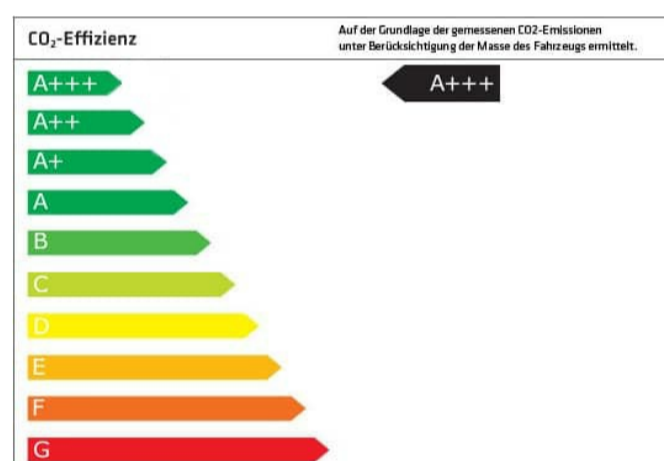

... im Rostocker Westen!

MG Andere für 32.980,00 €

MG 4 Electric Luxury 64 kWh ab April verfügbar

Allgemeine Daten:

Türen:	4/5	Farbe:	
EZ:	April 2023	km-Stand:	600 km
Tüv:	n/a	AU:	n/a
kW / PS:	150 / 203	Treibstoff:	Elektro
Getriebeart:	Automatik	Hubraum:	0 ccm

Verbrauch, Schadstoffklasse, Effizienzklasse:

Schadstoffklasse:		Effizienzklasse:	A+++
Verbrauch komb. (l/100km):	16,60	Verbrauch städt. (l/100km):	0,00
Verbrauch ländl. (l/100km):	0,00	CO²-Ausstoss (gr/km):	0